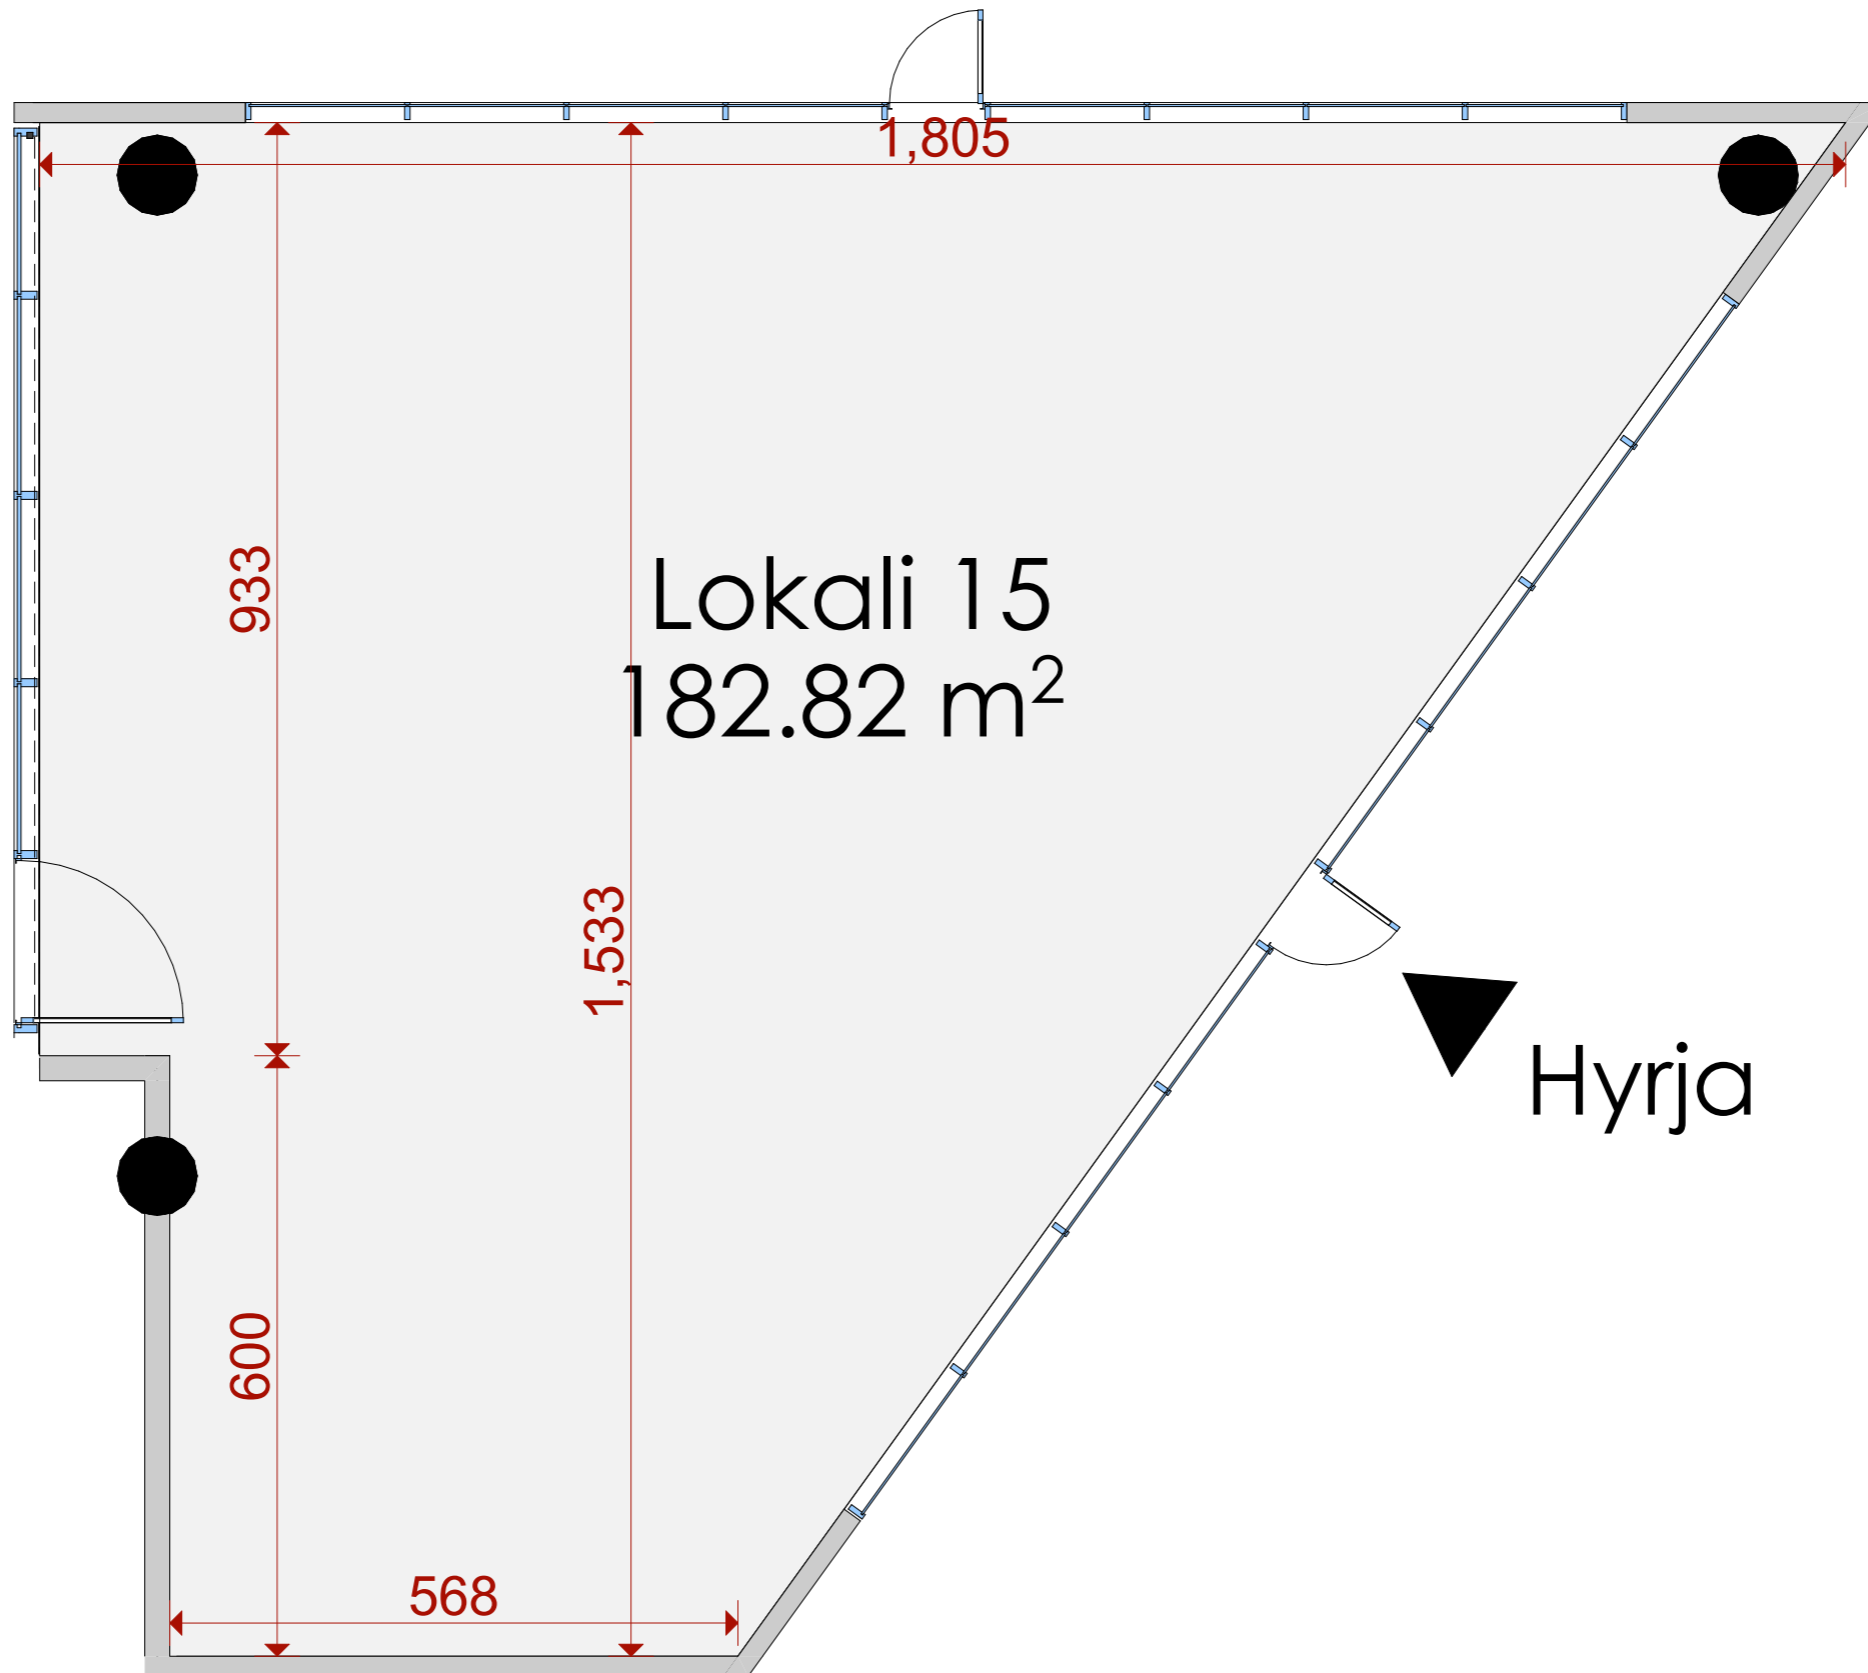

Hyrja

Lokali 15  
182.82 m<sup>2</sup>

Hyrja