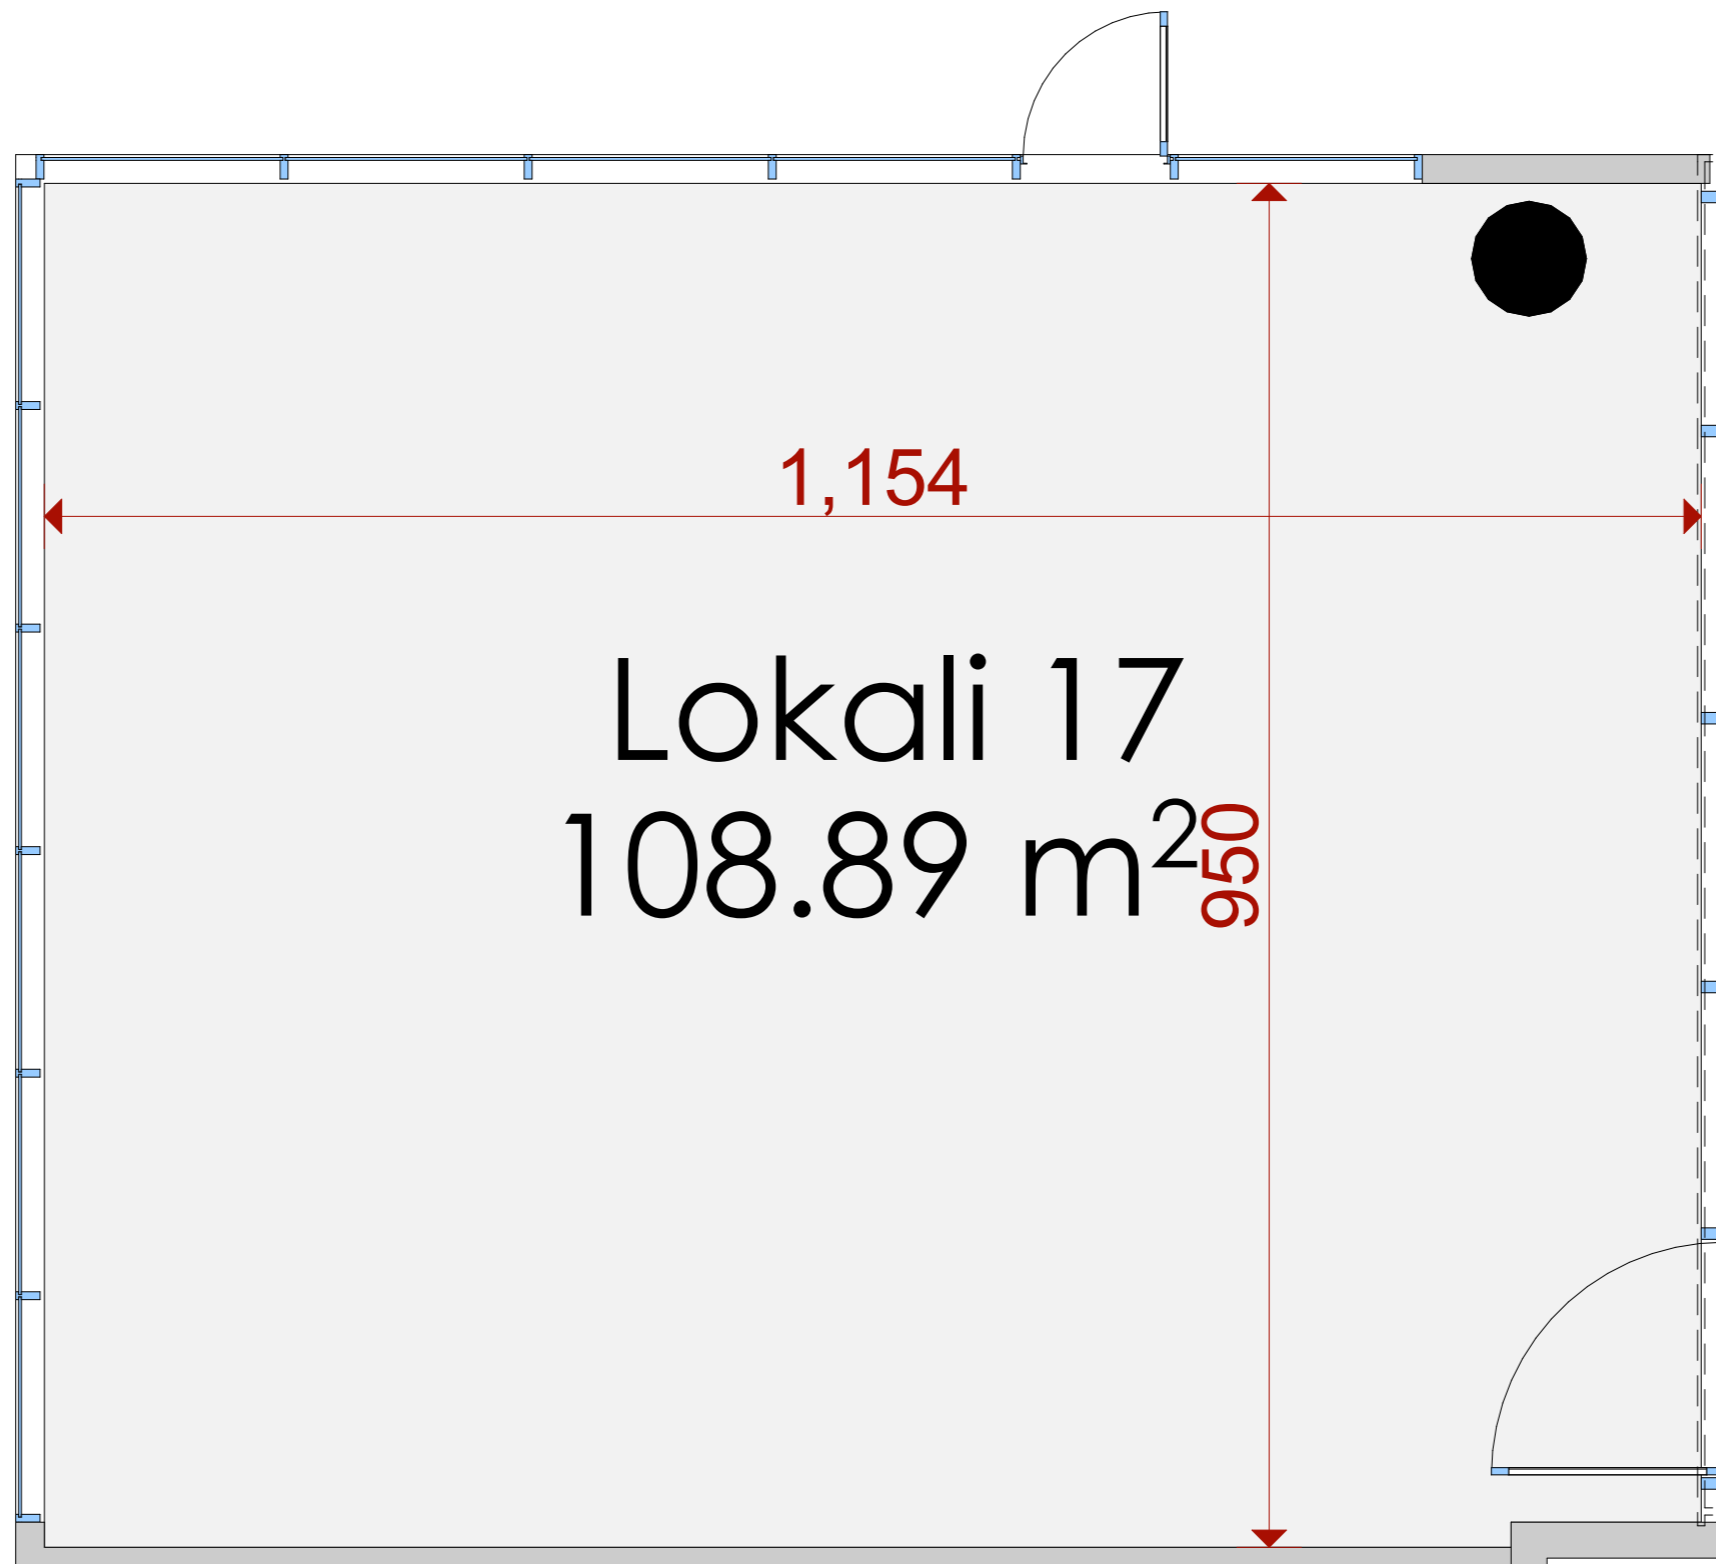

Hyrja

1,154

Lokali 17
108.89 m²

950