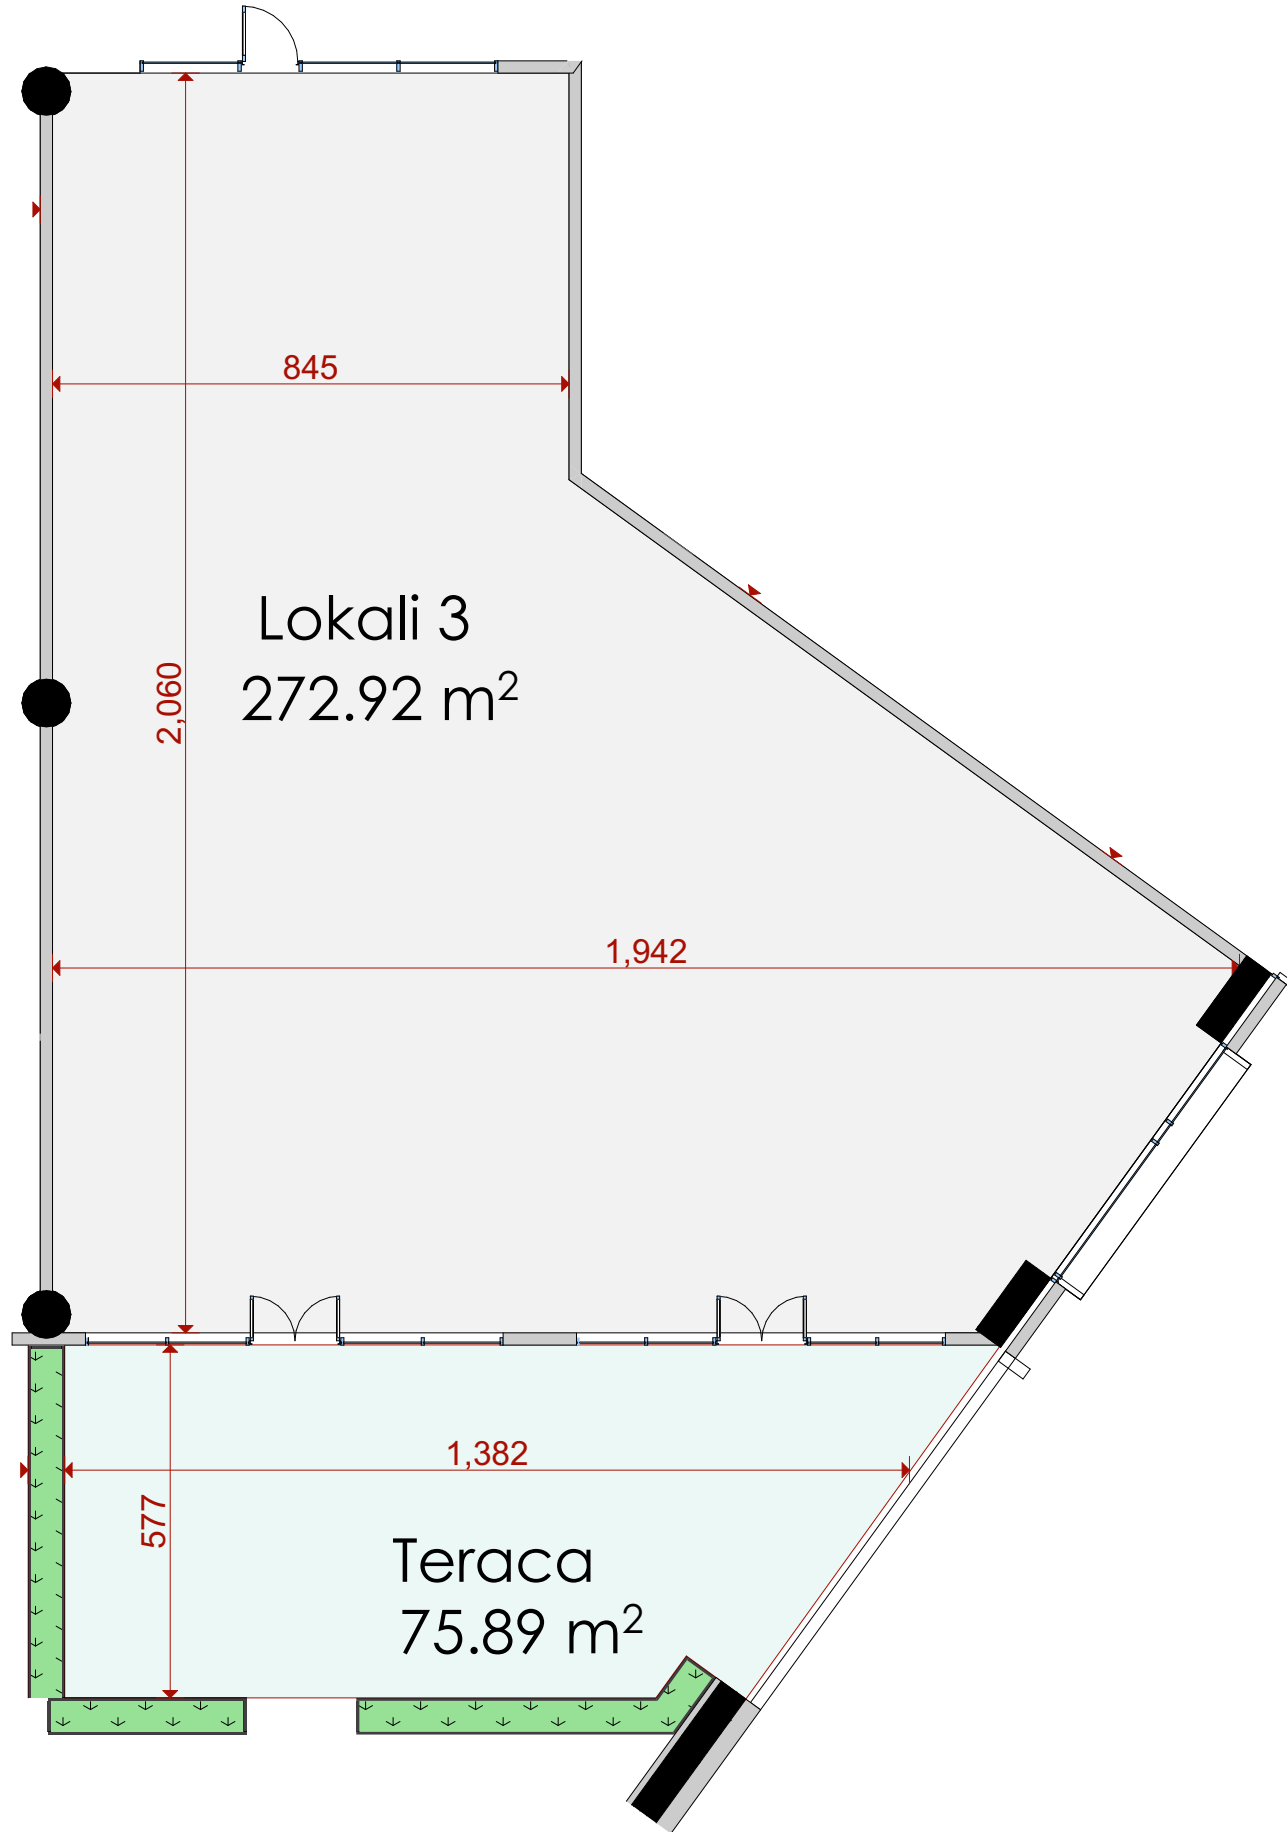

Hyrja

Lokali 3
272.92 m²

Teraca
75.89 m²

2,060

845

1,942

1,382

577