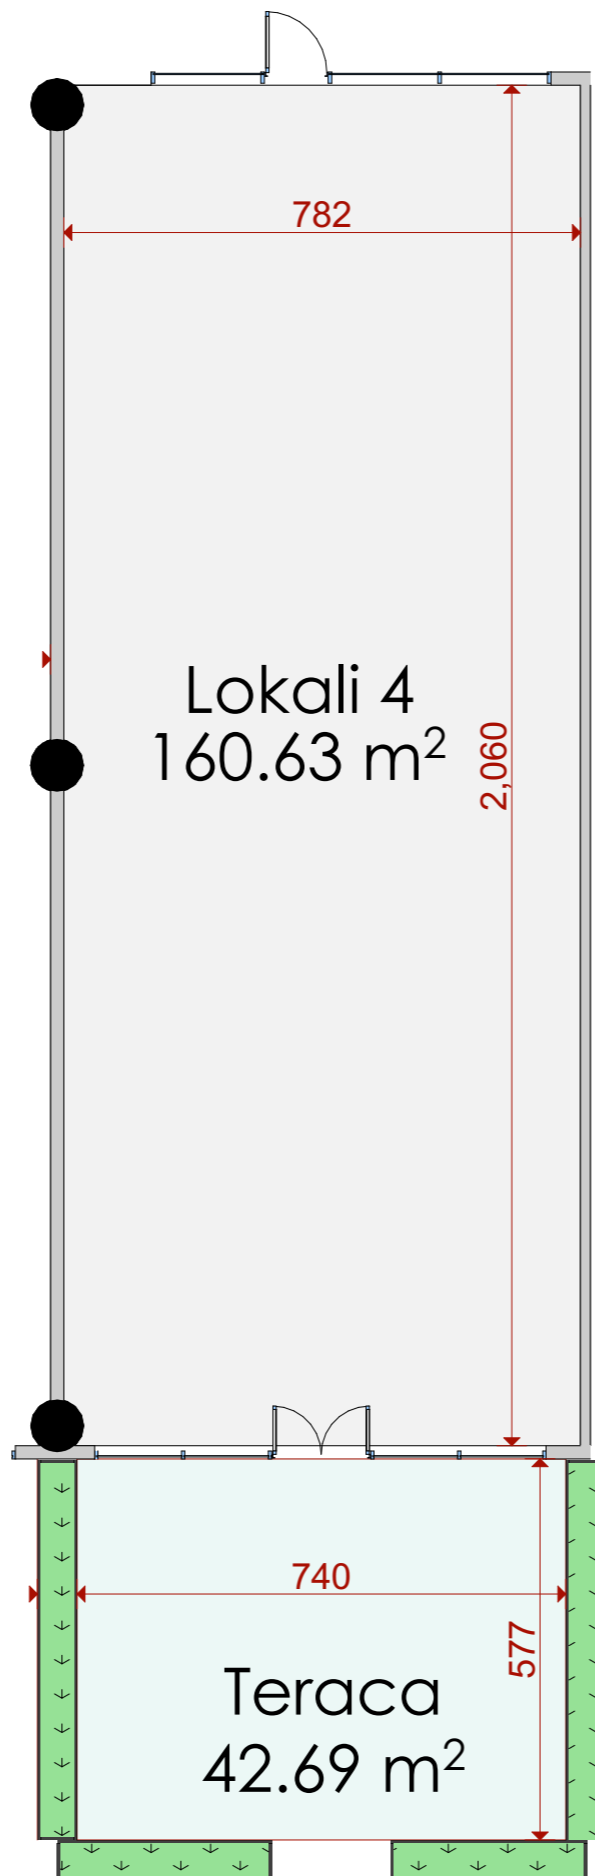

Hyrja

Lokali 4  
160.63 m<sup>2</sup>

Teraca  
42.69 m<sup>2</sup>

782

2,060

740

577